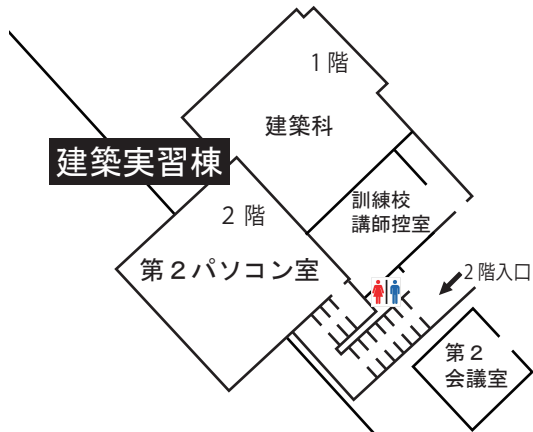

総合実習棟2階インキュベーション「夢プラザ」

南側出入口  
(塩見川・たいえい橋側)

(一社) 日向地区中小企業支援機構

日向ひとものづくりセンター  
施設内マップ