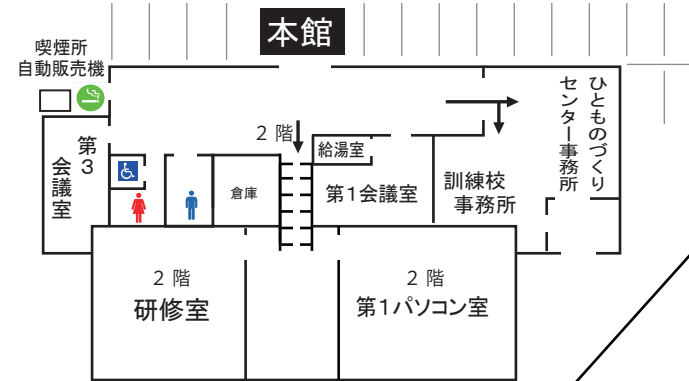

総合実習棟2階インキュベーション「夢プラザ」

南側出入口  
(塩見川・たいえい橋側)

(一社) 日向地区中小企業支援機構

日向ひとものづくりセンター  
施設内マップ