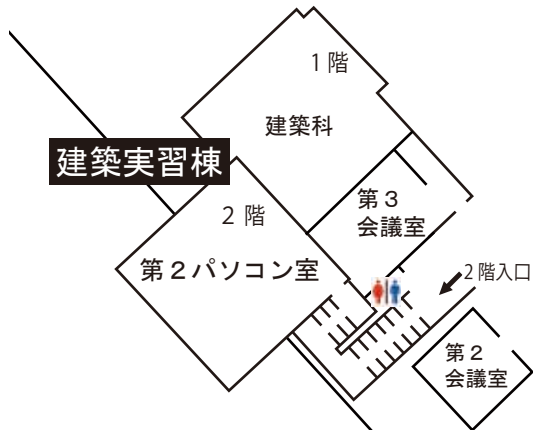

総合実習棟2階インキュベーション「夢プラザ」

南側出入口 (塩見川・たいえい橋側)

(一社) 日向地区中小企業支援機構

日向ひとものづくりセンター  
施設内マップ