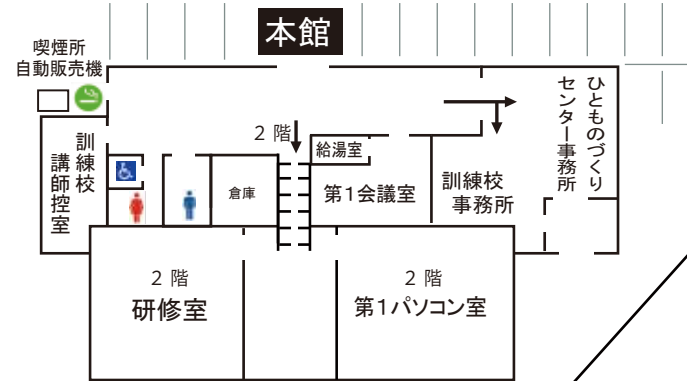

総合実習棟2階インキュベーション「夢プラザ」

南側出入口 (塩見川・たいえい橋側)

(一社) 日向地区中小企業支援機構

日向ひとものづくりセンター  
施設内マップ